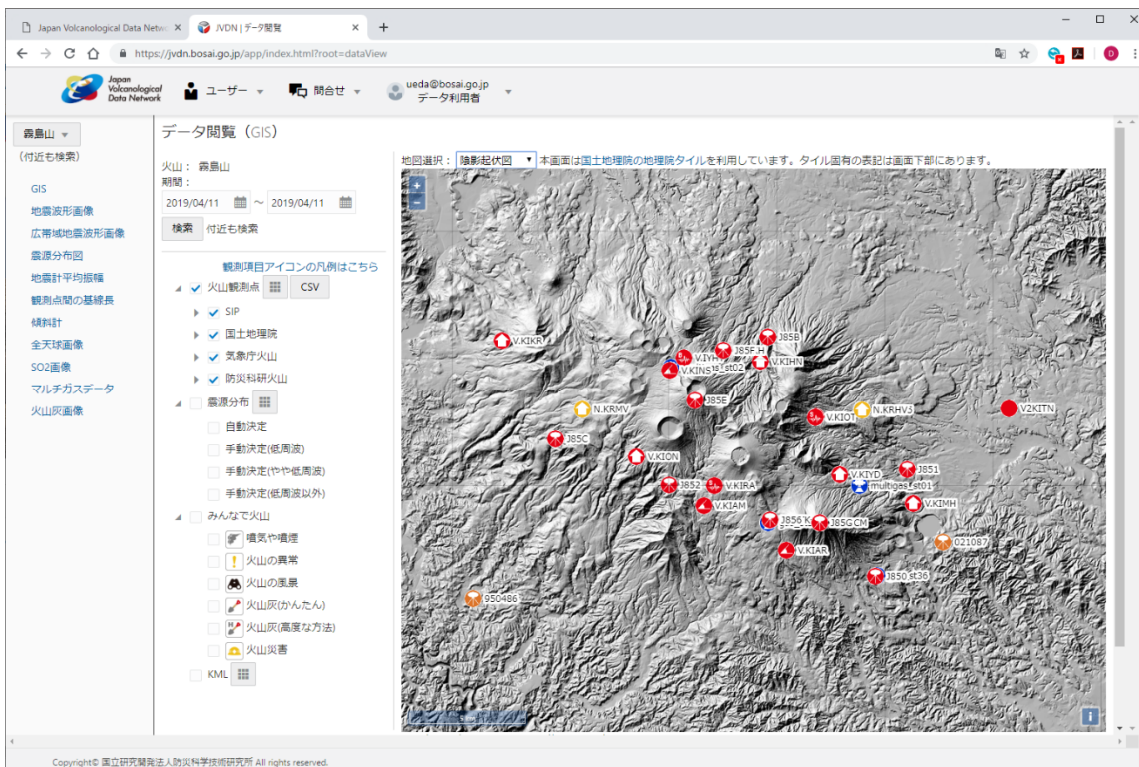

課題A：各種観測データの一元化

JVNDポータルサイト

データ閲覧画面の観測点分布図